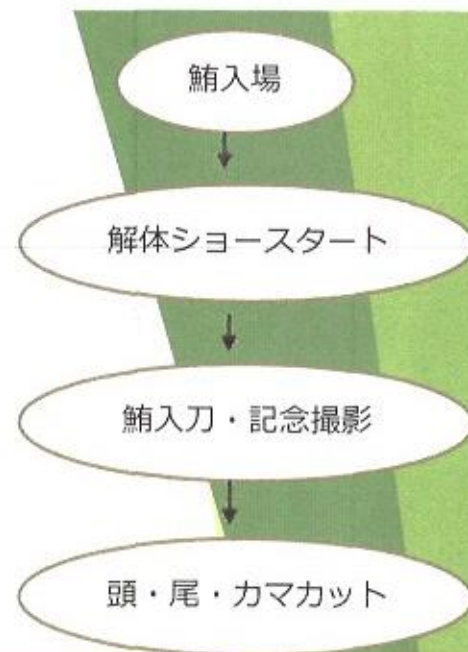

E-Mail: [spus3rn9@cube.ocn/ne.jp](mailto:spus3rn9@cube.ocn.ne.jp)  
URL: <http://www.genecone.jp>

鮎屋さんの  
鮎解体ショー  
(株)ゼネックワン

マグロ解体のプロがその場に  
応じた演出を一緒に考えます。

会場を提供していただければ  
たら、道具はすべてこちらで  
御用意いたします。

解体ショーの流れ

### マグロ解体ショー料金プラン

鮪の種類	20kg	30kg	40kg	50kg	60kg	70kg	80kg	90kg	100kg
本 鮪	—	300,000円	400,000円	500,000円	600,000円	700,000円	800,000円	900,000円	1,000,000円
インドマグロ	200,000円	270,000円	350,000円	430,000円	—	—	—	—	—
メバチマグロ	150,000円	200,000円	270,000円	350,000円	450,000円	—	—	—	—
キハダマグロ	150,000円	200,000円	270,000円	350,000円	—	—	—	—	—
ビンナガ	100,000円	150,000円	—	—	—	—	—	—	—
シャリ玉+職人	39,000円	42,000円	45,000円	49,000円	<b>サービス (無料)</b>				
寿司 (目安)	550貫	800貫	1000貫	1250貫	1500貫	1700貫	1900貫	2100貫	2300貫